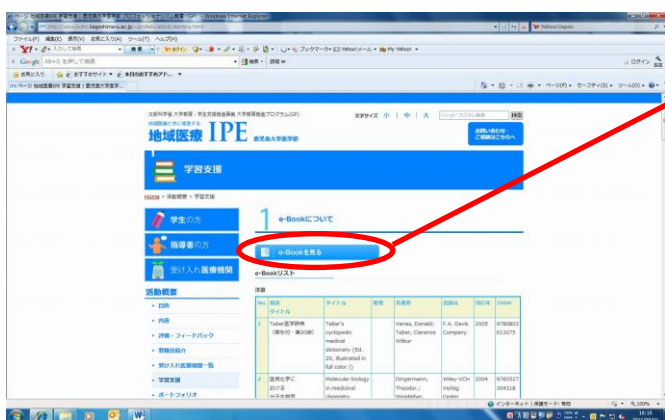

医歯学教育開発センターからは、下記の手順で閲覧できます。

医歯学教育開発センターのHP

①「試験・教材・その他」をクリック

②教材の中の「電子教科書・辞書」

③以降は上記の で囲った部分と同じ手順で閲覧できます。

●プロフェッショナリズム教育(GP)のHP●

プロフェッショナリズム教育(GP)からは、下記の手順で閲覧できます。

プロフェッショナリズム教育(GP)