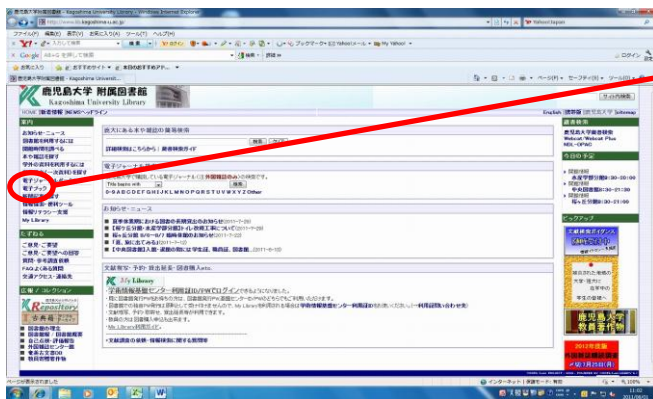

NetLibrary の利用について

I 電子教科書

NetLibrary を通じて、図書館が提供する eContent コレクションへアクセスすることができ、パソコンから書籍の本文を閲覧・ダウンロードできます。

II 利用方法

附属図書館の NetLibrary→ebook にアクセスをして電子教科書をご利用いただけます。

【学内での利用方法】

学内 LAN から NetLibrary にアクセスすることで常時（24 時間）閲覧可能です。

●附属図書館の HP●

附属図書館からは、下記の手順で閲覧できます。

鹿児島大学附属図書館の HP

① 「電子ブック」をクリック