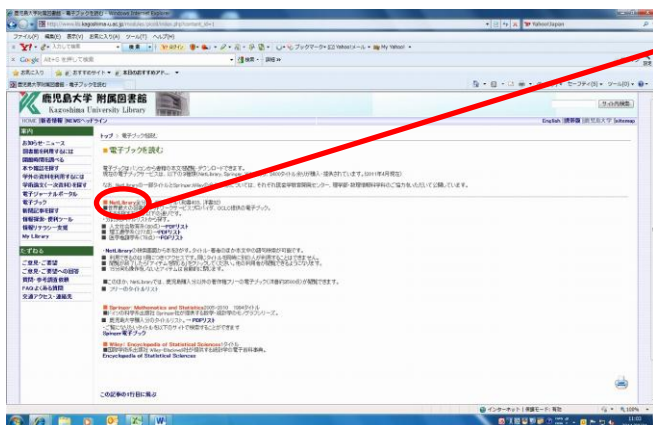

② 「NetLibrary」をクリック